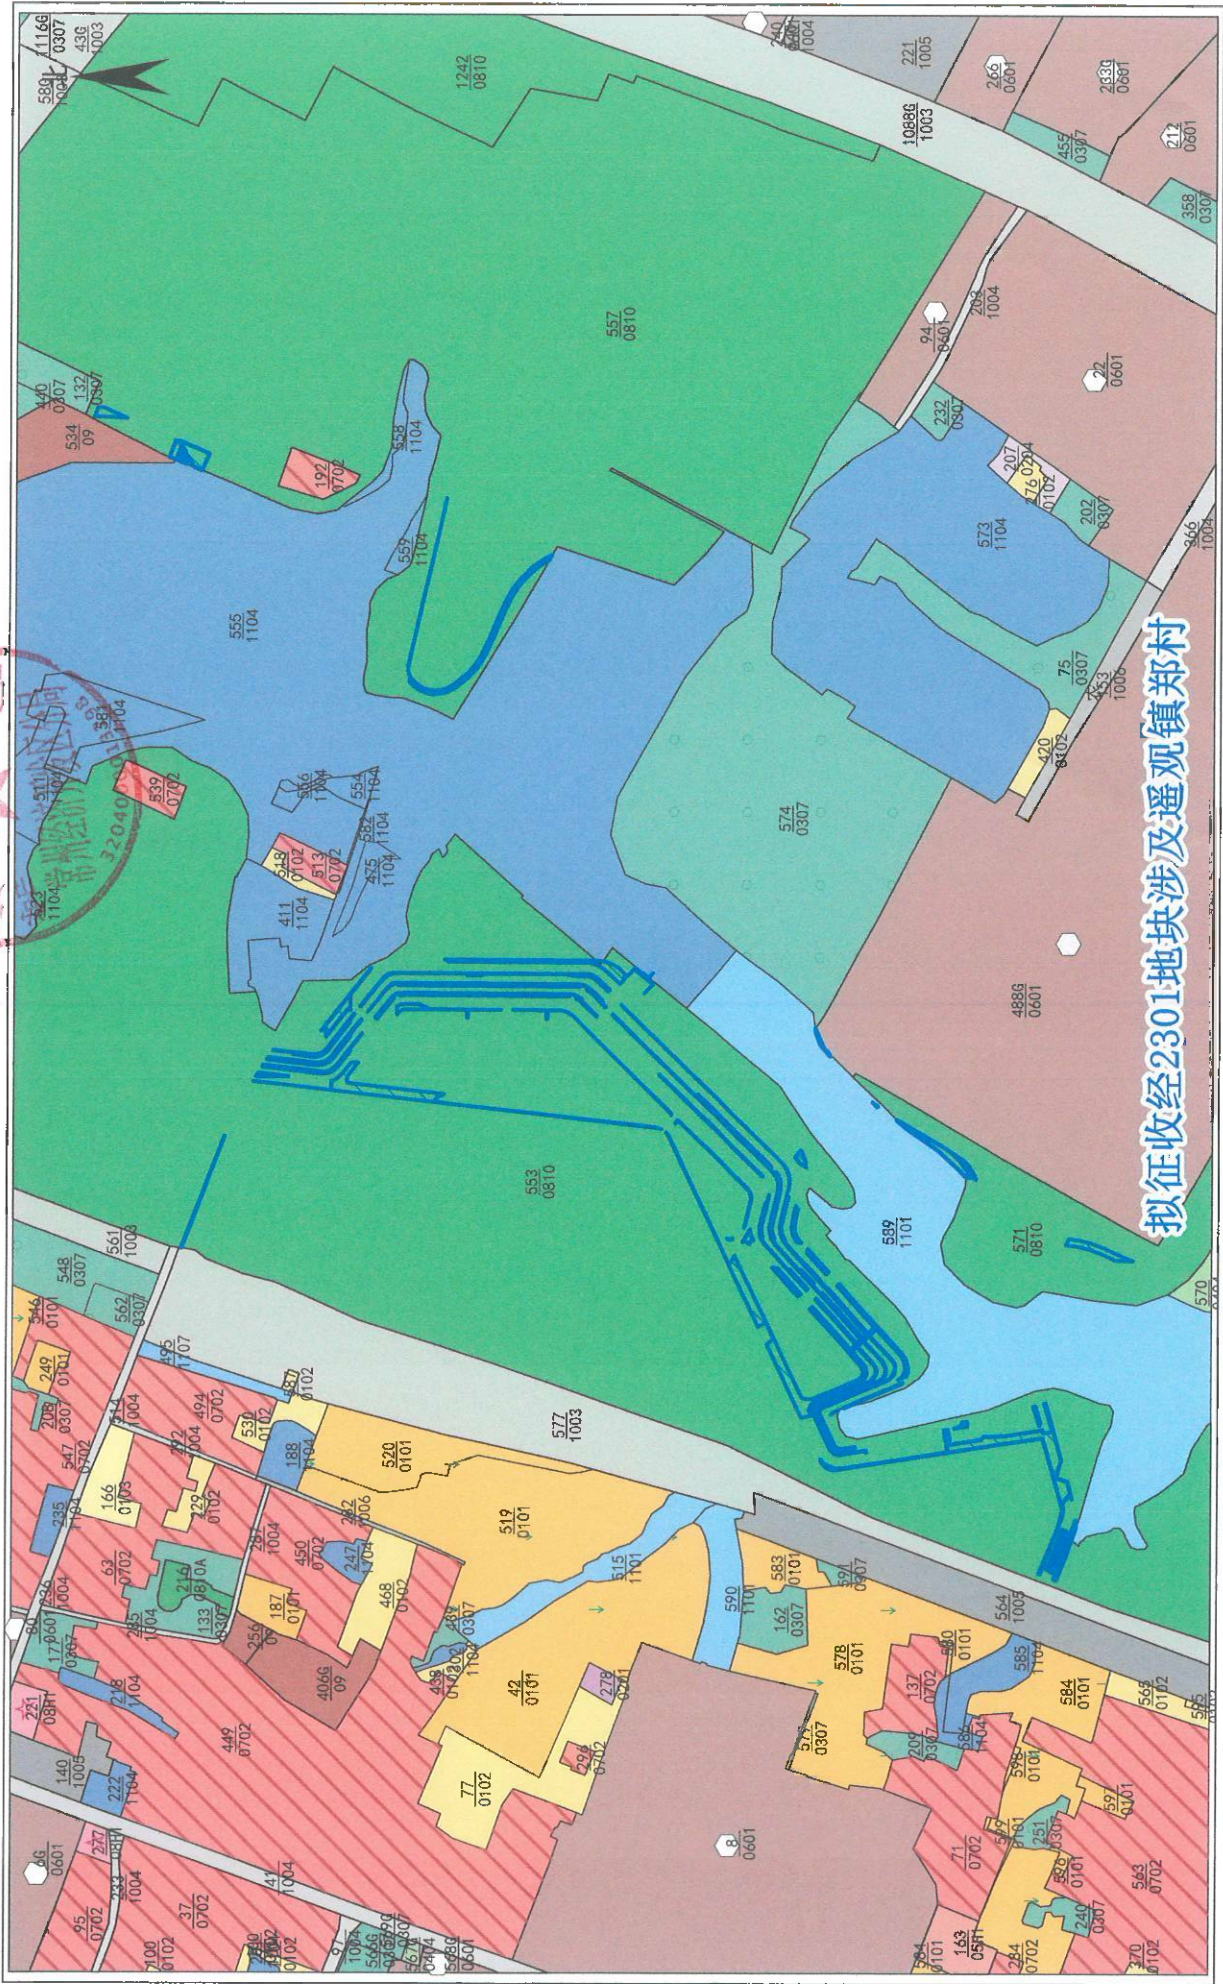

拟征收土地位置示意图

拟征收经2301地块涉及遥观镇郑村