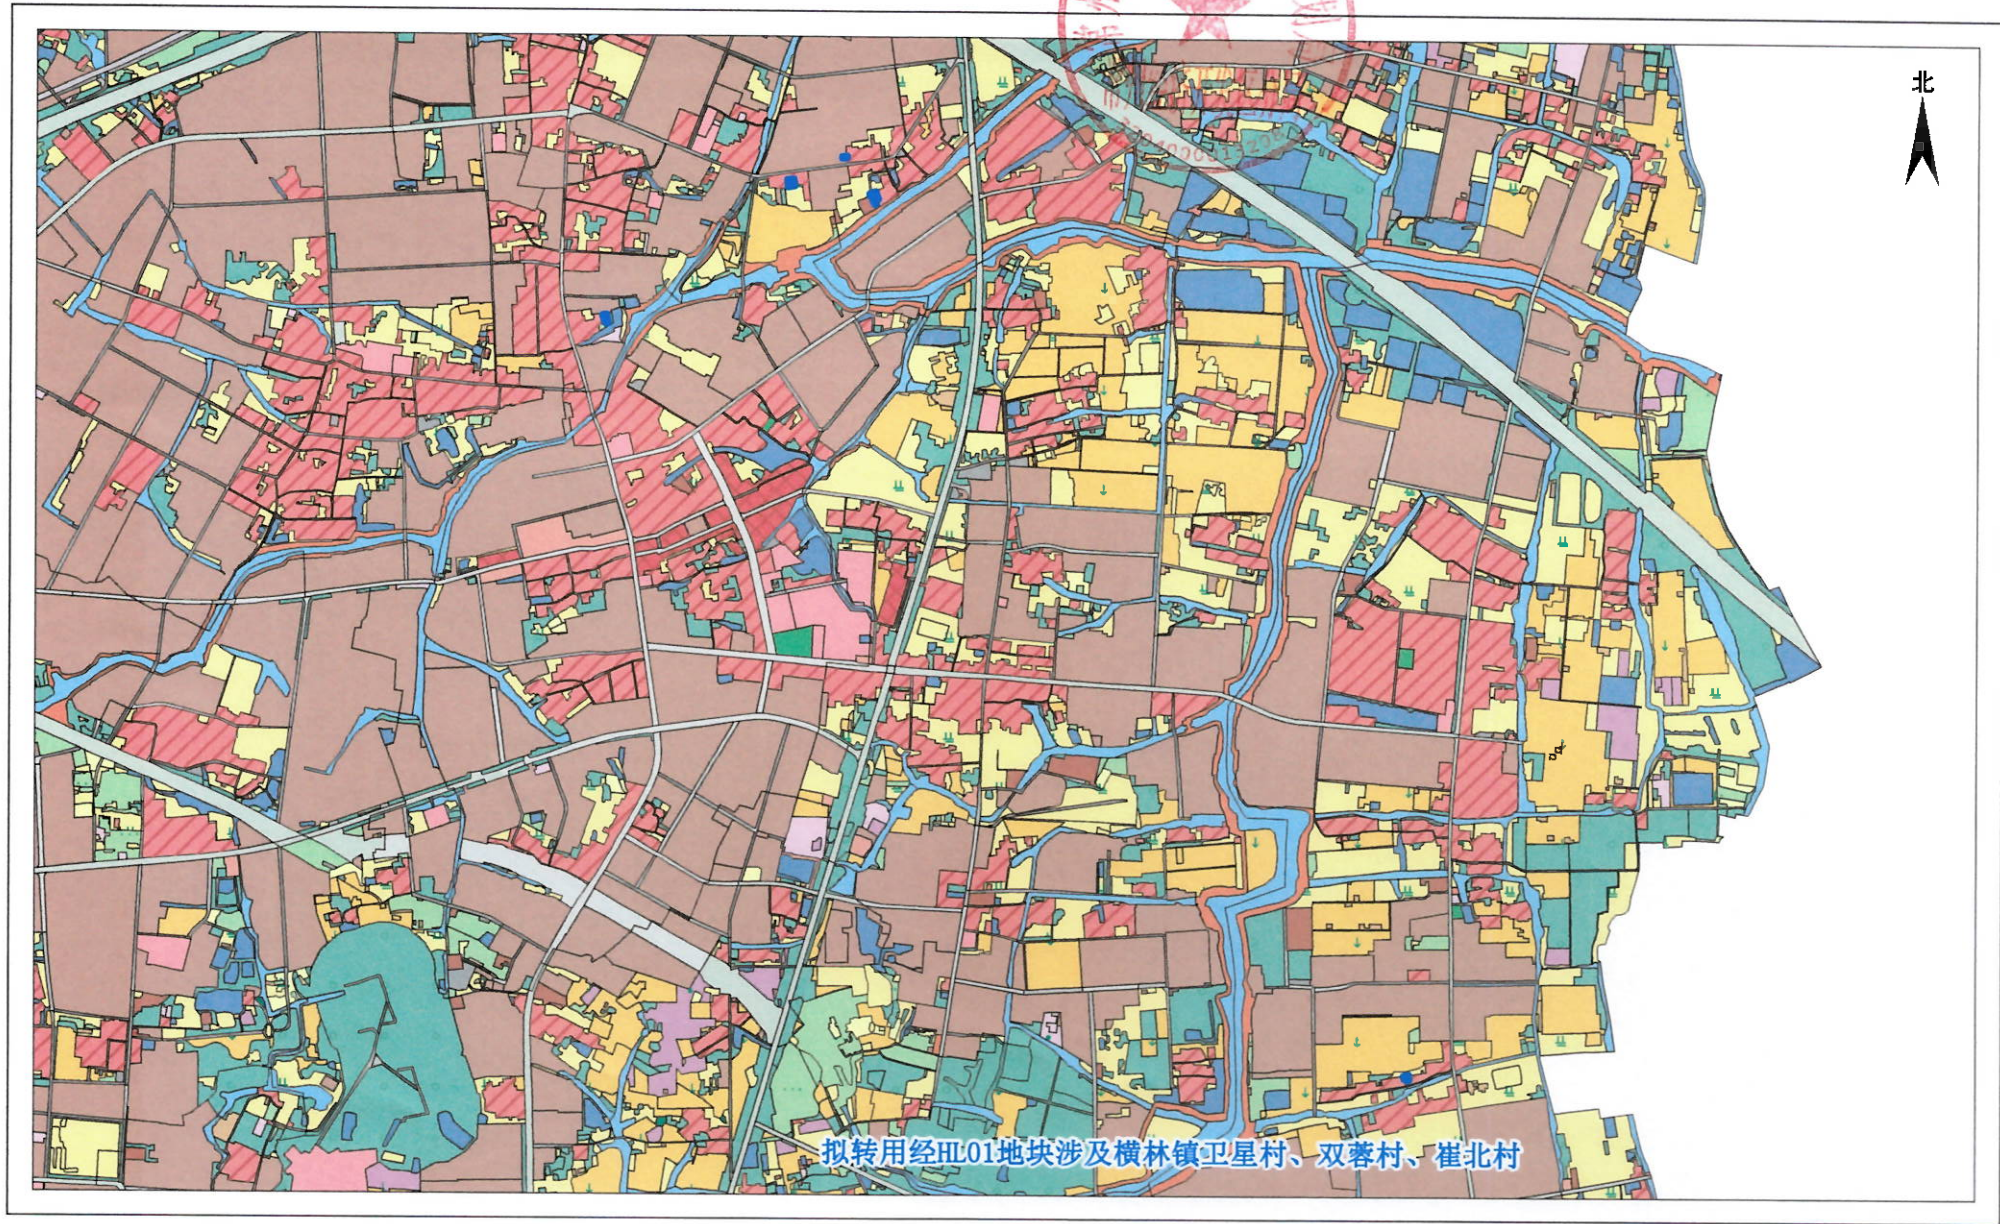

# 拟转用土地位置示意图

拟转用经HL01地块涉及横林镇卫星村、双蓉村、崔北村

1:15000