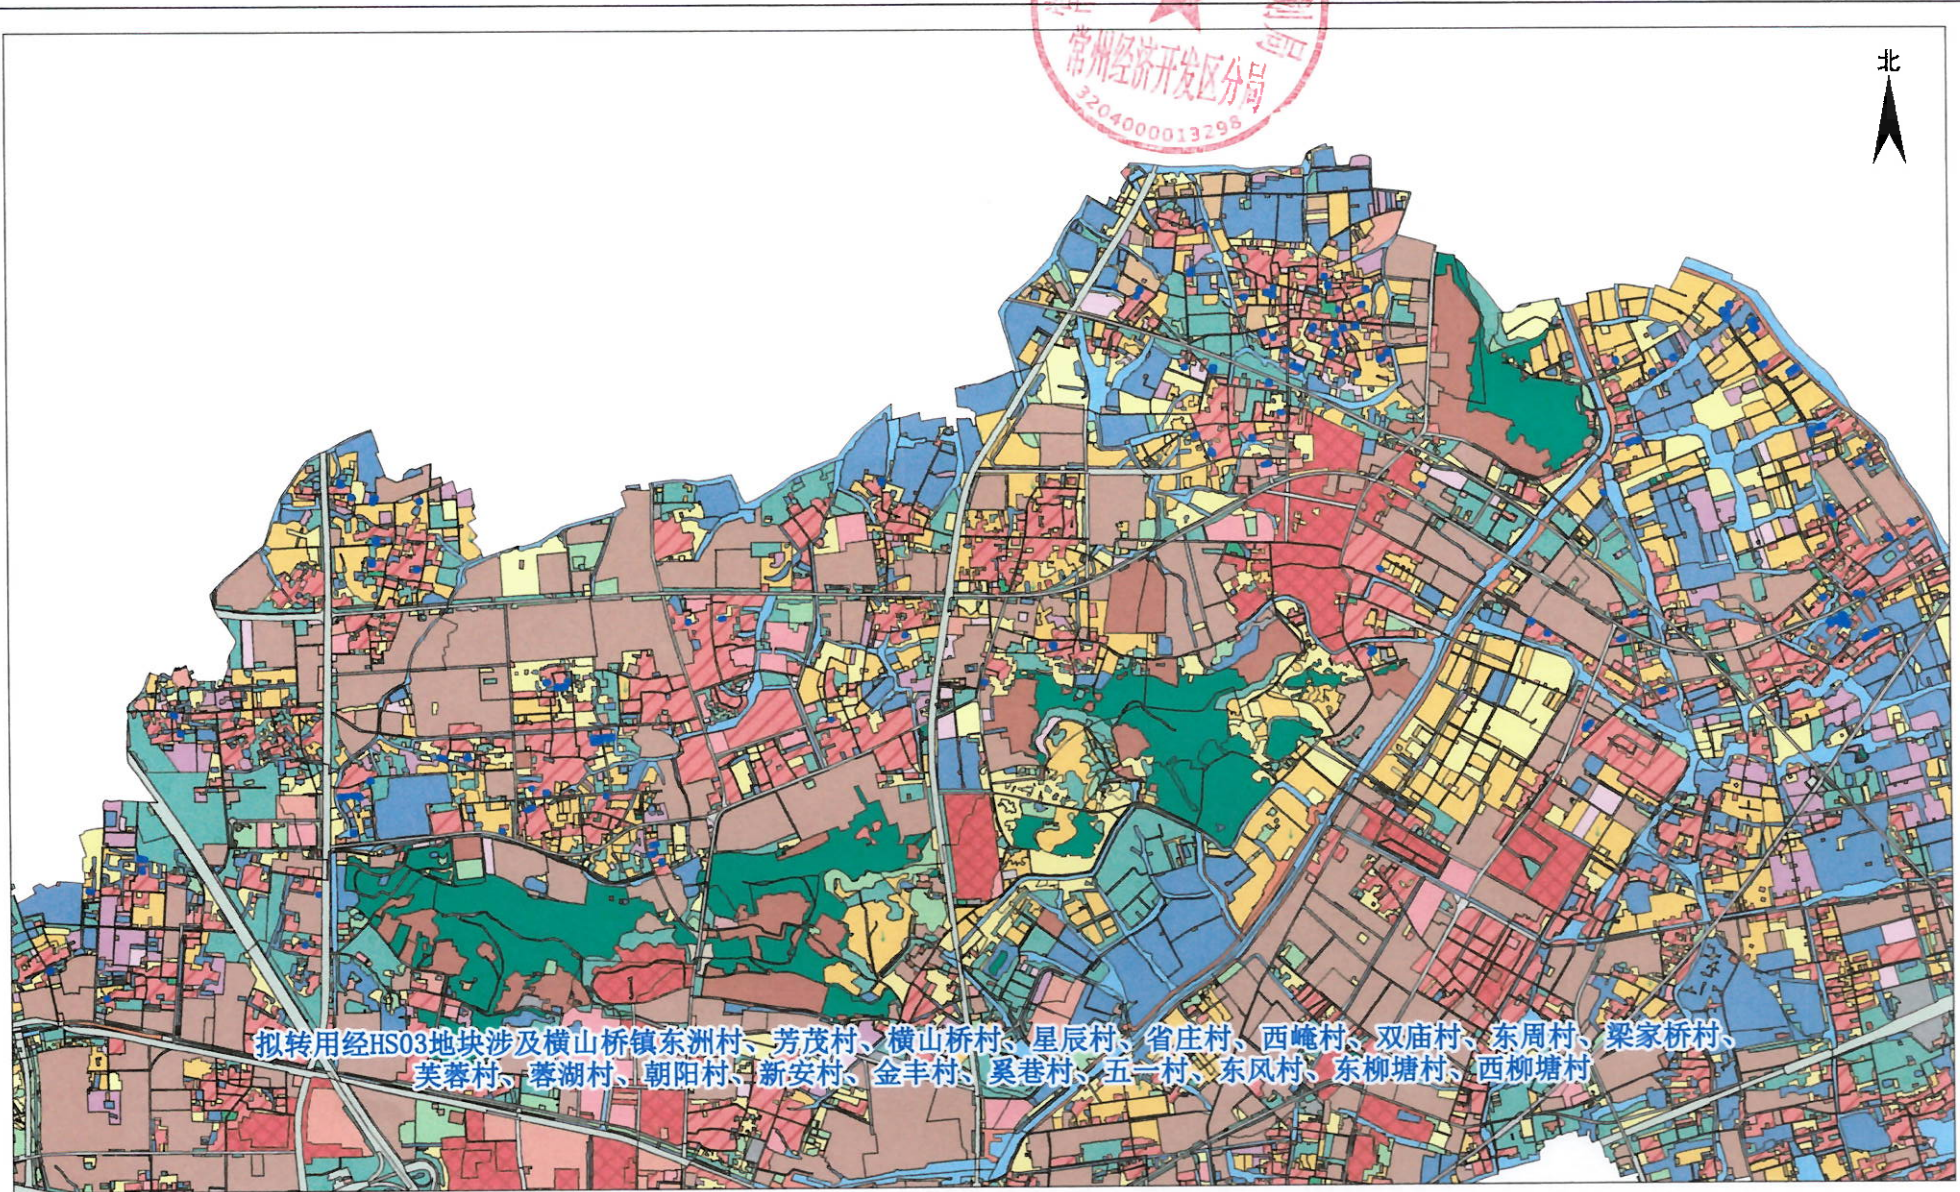

拟转用土地位置示意图 (2)

拟转用经HS03地块涉及横山桥镇东洲村、芳茂村、横山桥村、星辰村、省庄村、西庵村、双庙村、东周村、梁家桥村、芙蓉村、蓉湖村、朝阳村、新安村、金丰村、奚巷村、五一村、东风村、东柳塘村、西柳塘村

1:26000