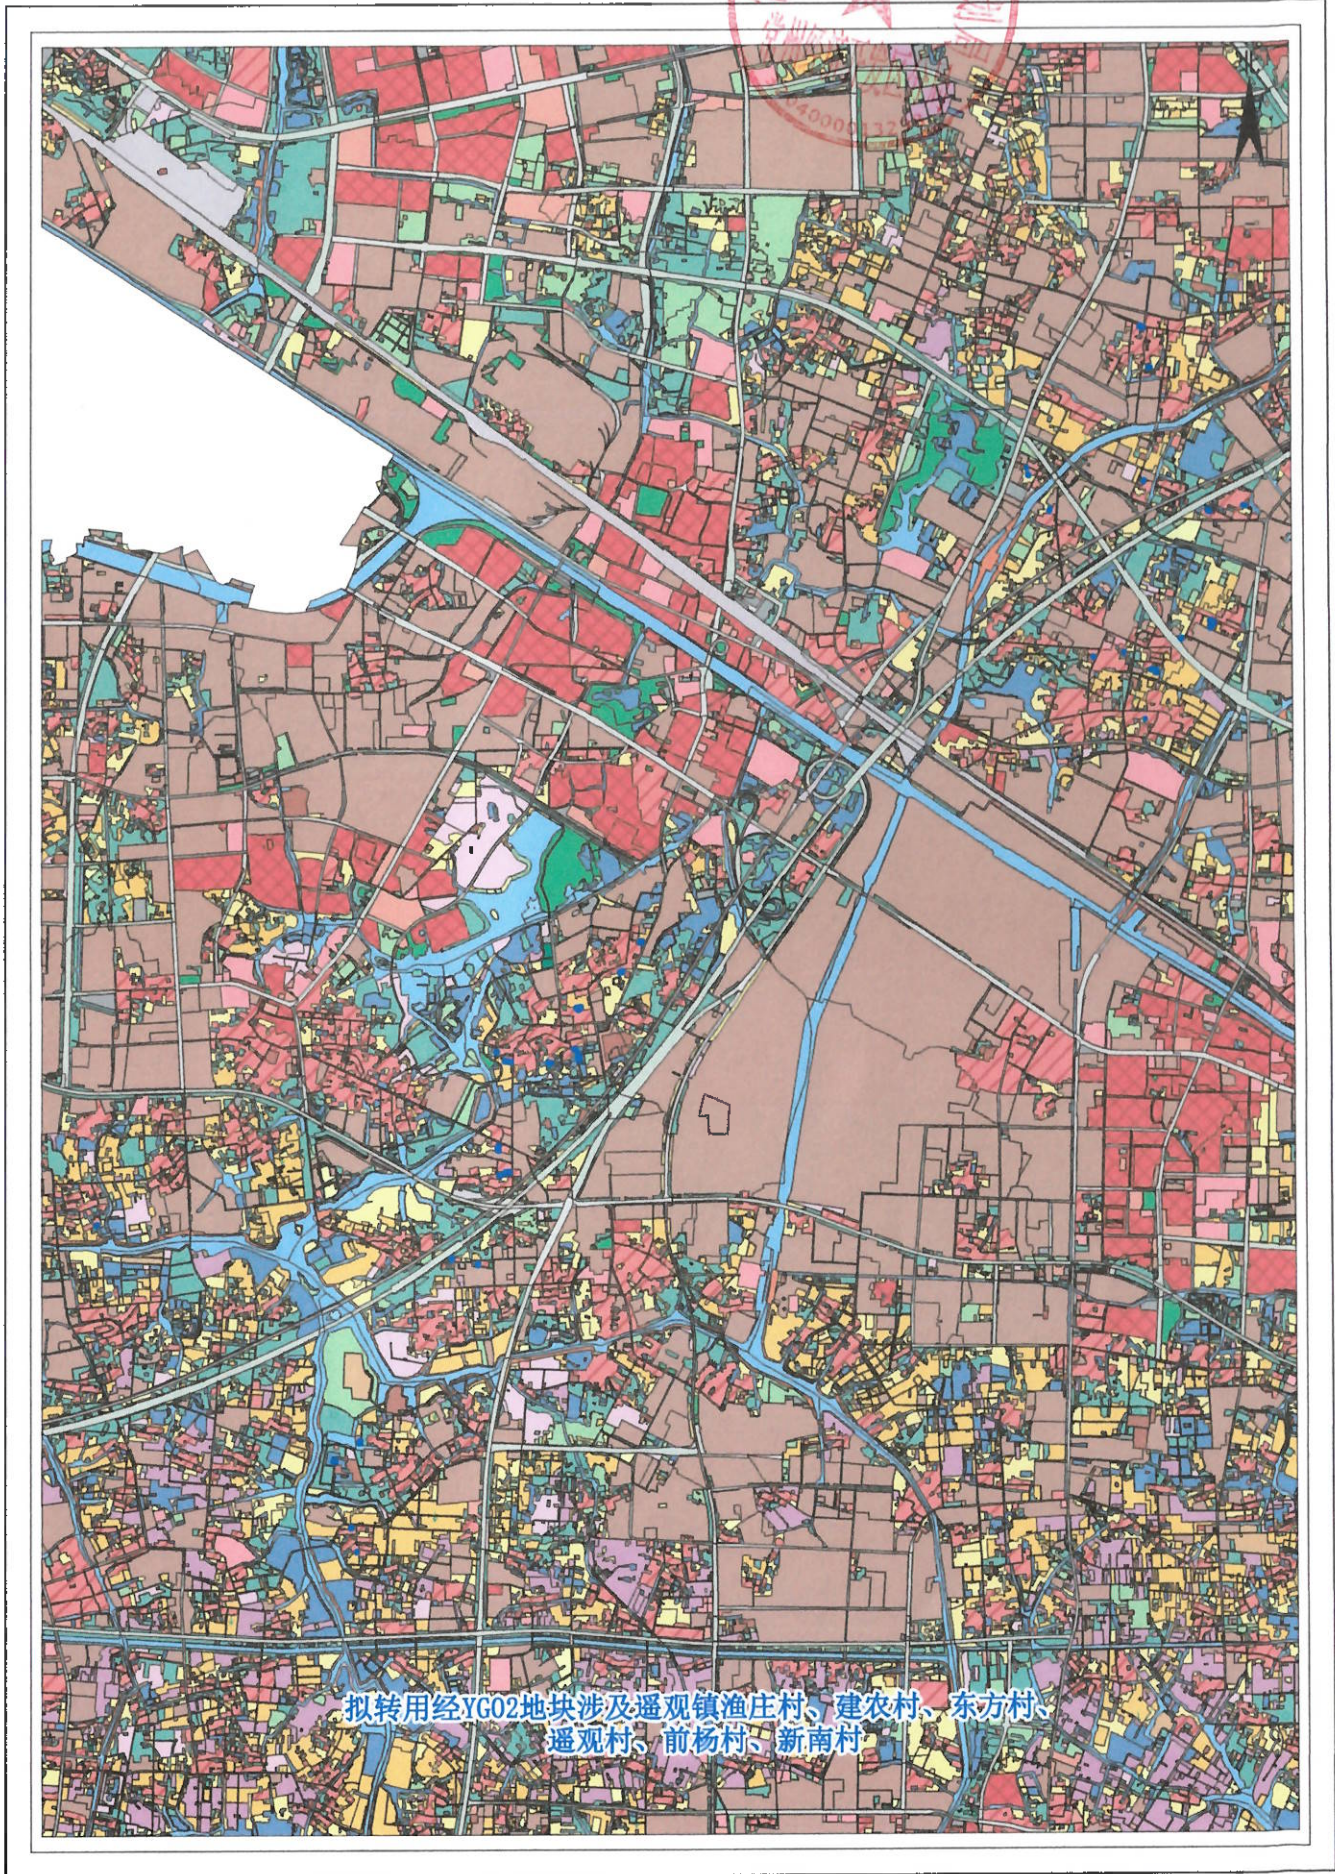

# 拟转用土地位置示意图

拟转用经YC02地块涉及遥观镇渔庄村、建农村、东方村、  
遥观村、前杨村、新南村