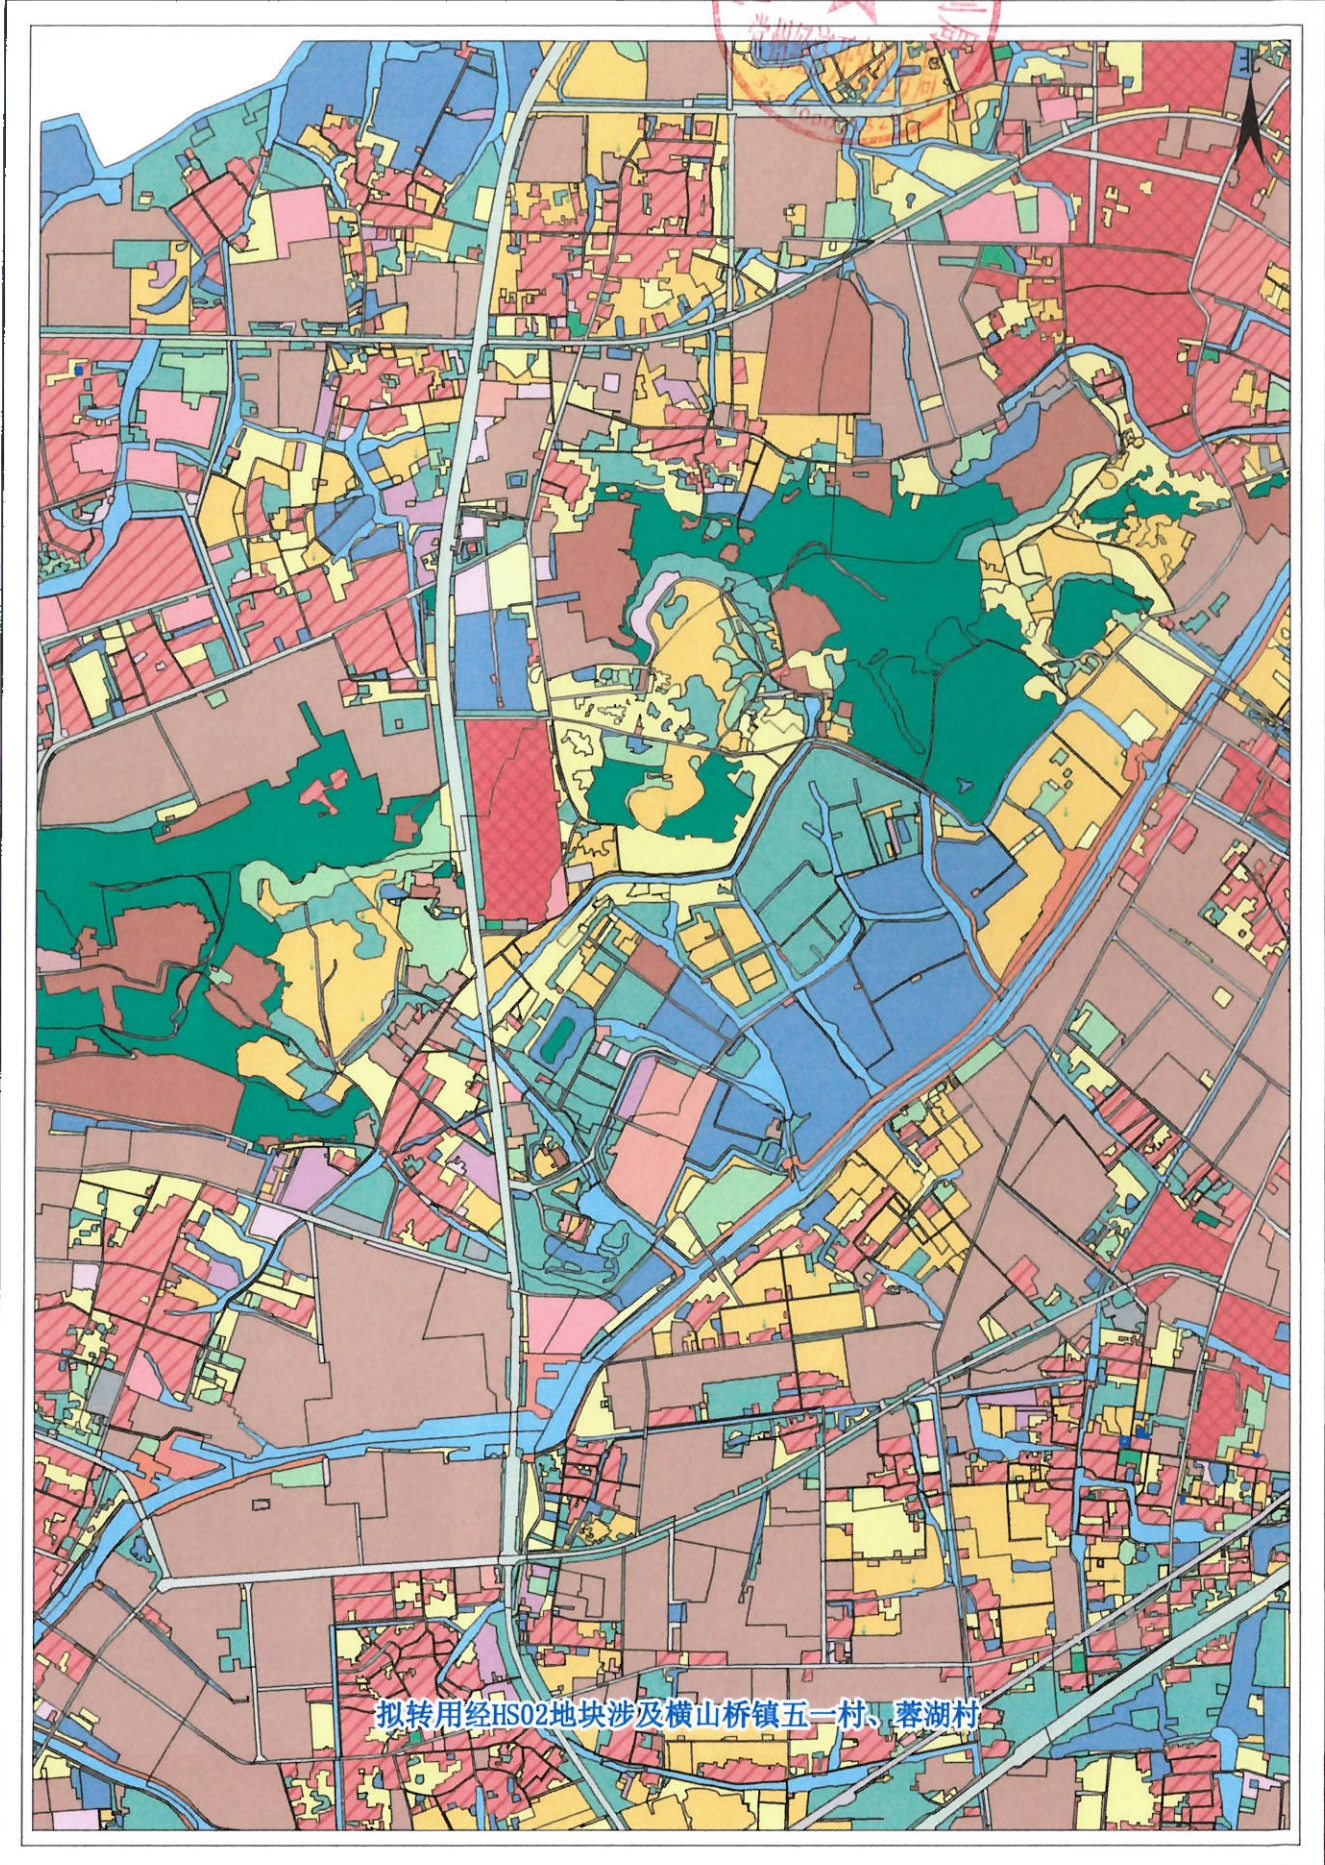

拟转用土地位置示意图

拟转用经HS02地块涉及横山桥镇五一村、蓉湖村